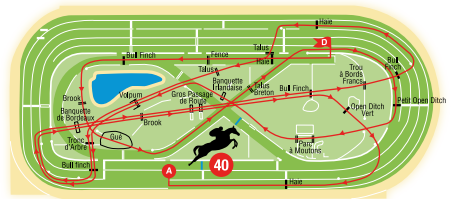

Steeple-Chase Cross Country 5 600 m env. – 30 obstacles

Haie – Fences – Bull Finch – Brook – Gué – Talus Breton – Petit Open Ditch – Parc à Moutons – Banquette Irlandaise – Volpum – Tronc d'Arbre – Bull Finch – Banquette de Bordeaux – Brook – Gros passage de Route – Bull Finch – Trou à Bords Francs – Bull Finch – Haie – Talus – Talus – Volpum – Tronc d'Arbre – Bull Finch – Banquette de Bordeaux – Brook – Gros Passage de Route – Bull Finch – Open Ditch Vert – Haie