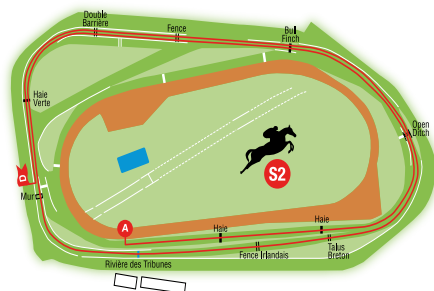

HIPPODROME DE BORDEAUX LE BOUSCAT

Steeple-Chase 3 800 m env. – 16 obstacles

Haie Verte – Double Barrière – FENCE – Bull Finch – Open Ditch – Talus Breton – FENCE IRLANDAIS – Rivière des Tribunes – Mur – Haie Verte – Double Barrière – FENCE – Bull Finch – Open Ditch – Haie – Haie