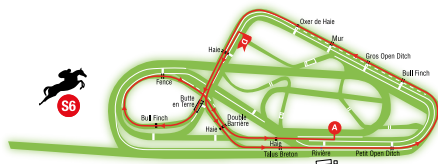

Steeple-Chase 3 850 m env. – 15 obstacles Parcours extérieur

Haie – Haie – Talus Breton – Rivière – Petit Open Ditch – Bull Finch – Gros Open Ditch – Mur – Oxer de Haie – Double Barrière – Butte en Terre – Bull Finch – Fence – Double Barrière – Haie