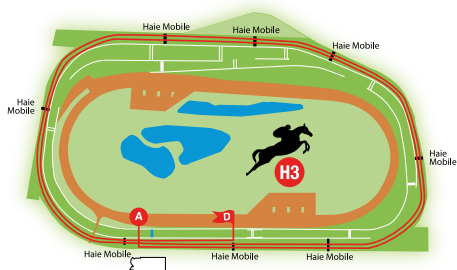

HIPPODROME D'ANGERS

Haies 3 400 m env. – 14 obstacles

Haies 3 800 m env. – 15 obstacles

Haies 4 100 m env. – 16 obstacles

**Steeple-Chase
3 700 m env. – 18 obstacles**

Haie Noire – Open Ditch – Rivière des Tribunes – Talus –
Haie Verte – Petit Fence – Talus en Terre – Bull Finch –
Haie Noire – Open Ditch – Rivière des Tribunes – Talus –
Haie Verte – Petit Fence – Talus en Terre – Bull Finch –
Haie Mobile – Haie Mobile