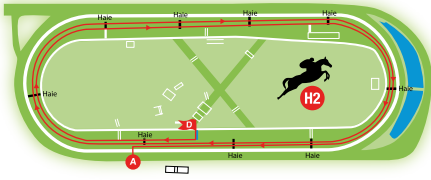

HIPPODROME DE MONT-DE-MARSAN

Haies 3 450 m env. – 18 obstacles