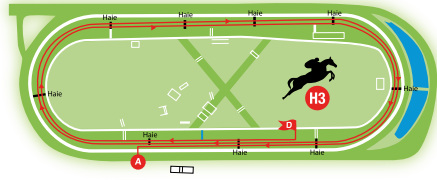

HIPPODROME DE MONT-DE-MARSAN

Haies 3 450 m env. – 18 obstacles

Steeple-Chase 3 650 m env. – 19 obstacles

Steeple-Chase 4 200 m env. – 21 obstacles

Steeple-Chase 4 450 m env. – 23 obstacles

Haie – Bambous – Rivière des Tribunes – Talus – Haie –
Open Ditch – Fence – Oxer de Haies – Bambous – Haie –
Haie – Mur – Open Ditch – Talus – Haie – Open Ditch – Fence –
Bull Finch – Haie – Bambous – Haie