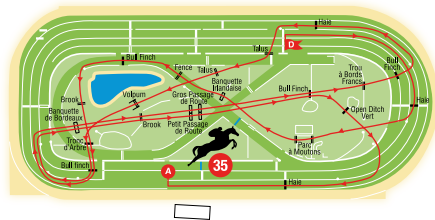

Steeple-Chase Cross Country 4 700 m env. – 26 obstacles

Haie – Parc à Moutons – Banquette Irlandaise – Fenice –
Bull Finch – Brook – Tronc d'Arbre – Bull Finch –
Banquette de Bordeaux – Brook – Gros passage de Route –
Bull Finch – Trou à Bords Francs – Bull Finch – Haie –
Talus – Talus – Volpum – Tronc d'Arbre – Bull Finch –
Banquette de Bordeaux – Brook – Petit Passage de Route –
Bull Finch – Open Ditch Vert – Haie