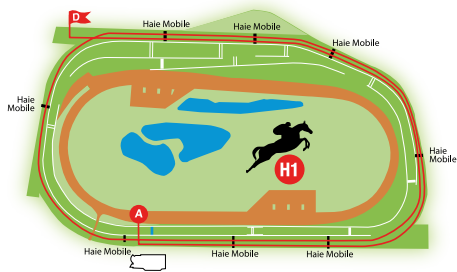

HIPPODROME D'ANGERS

Haies 3 400 m env. – 14 obstacles

Haies 3 800 m env. – 15 obstacles

Haies 4 100 m env. – 16 obstacles

**Steeple-Chase
3 700 m env. – 18 obstacles**

Haie Noire – Open Ditch – Rivière des Tribunes – Talus –
Haie Verte – Petit Fence – Talus en Terre – Bull Finch –
Haie Noire – Open Ditch – Rivière des Tribunes – Talus –
Haie Verte – Petit Fence – Talus en Terre – Bull Finch –
Haie Mobile – Haie Mobile