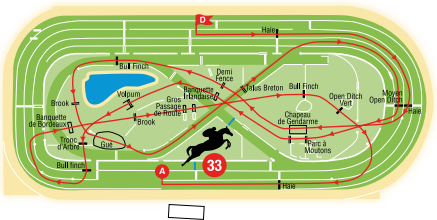

Steeple-Chase Cross Country 4 600 m env. – 20 obstacles

Haie – Haie – Chapeau de Gendarme – Demi Fenice – Bull Finch
– Brook – Gué – Talus Breton – Moyen Open Ditch – Parc à
Moutons – Banquette Irlandaise – Volpum – Tronc d'Arbre – Bull
Finch – Banquette de Bordeaux – Brook – Gros Passage de Route
– Bull Finch – Open Ditch Vert – Haie