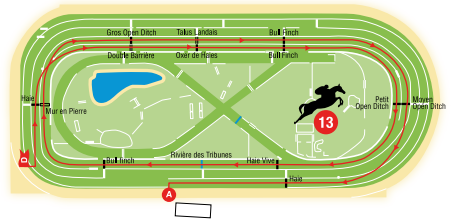

Steeple-Chase 3 500 m env. – 14 obstacles

Haie – Double Barrière – Oxer de Haies – Bull Finch –
Petit Open Ditch – Haie Vive – Rivière des Tribunes –
Bull Finch – Mur en Pierre – Gros Open Ditch –
Talus Landais – Bull Finch – Moyen Open Ditch – Haie