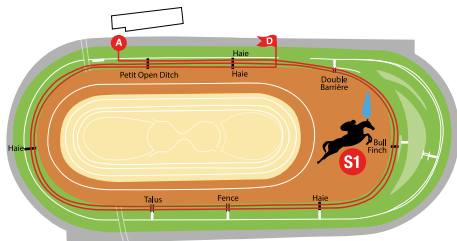

HIPPODROME DE CAGNES-SUR-MER

Steeple-Chase 3 700 m env. – 17 obstacles

Haie – Oxer Montant – Haie – Talus – FENCE – Haie – Bull Finch – Double Barrière – Haie – Oxer Montant – Haie – Talus – FENCE – Haie – Bull Finch – Double Barrière – Haie