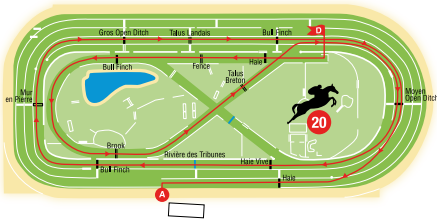

HIPPODROME DE PAU (suite)

Steeple-Chase 4 000 m env. – 15 obstacles

Haie – Fenice – Bull Finch – Brook – Talus Breton –
Moyen Open Ditch – Haie Vive – Rivière des Tribunes –
Bull Finch – Mur en Pierre – Gros Open Ditch – Talus Landais –
Bull Finch – Moyen Open Ditch – Haie