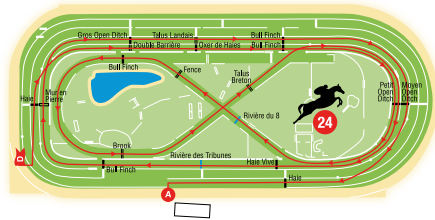

Steeple-Chase 5 300 m env. – 20 obstacles

Haie – Double Barrière – Oxer de Haies – Bull Finch – Petit Open
Ditch – Rivière du 8 – Fenice – Bull Finch – Brook – Talus Breton
– Petit Open Ditch – Haie Vive – Rivière des Tribunes – Bull Finch
– Mur en Pierre – Gros Open Ditch – Talus Landais – Bull Finch –
Moyen Open Ditch – Haie