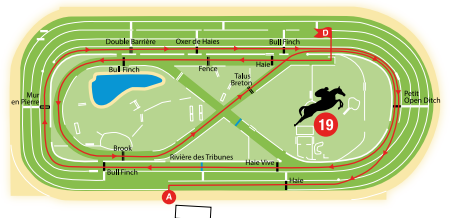

Steeple-Chase 3 900 m env. – 15 obstacles

Haie – Fence – Bull Finch – Brook – Talus Breton –
Petit Open Ditch – Haie Vive – Rivière des Tribunes –
Bull Finch – Mur en Pierre – Double Barrière – Oxer de Haies –
Bull Finch – Petit Open Ditch – Haie