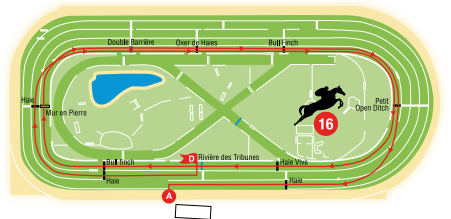

Steeple-Chase 3 700 m env. – 15 obstacles

Haie – Haie – Double Barrière – Oxer de Haies – Bull Finch – Petit
Open Ditch – Haie Vive – Rivière des Tribunes –
Bull Finch – Mur en Pierre – Double Barrière – Oxer de Haies –
Bull Finch – Petit Open Ditch – Haie