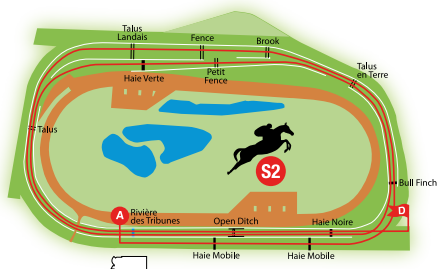

**Steeple-Chase
3 800 m env. – 19 obstacles**

Haie Noire – Open Ditch – Rivière des Tribunes – Talus –
Haie Verte – Petit Fence – Talus en Terre – Bull Finch –
Haie Noire – Open Ditch – Rivière des Tribunes – Talus –
Talus Landais – Fence – Brook – Talus en Terre –
Bull Finch – Haie Mobile – Haie Mobile