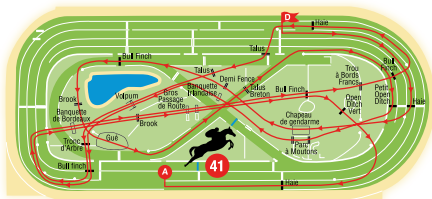

Steeple-Chase Cross Country 6 300 m env. – 31 obstacles

Haie – Chapeau de Gendarme – Demi Fences – Bull Finch – Brook – Gué – Talus Breton – Petit Open Ditch – Parc à Moutons – Banquette Irlandaise – Volpum – Tronc d'Arbre – Bull Finch – Banquette de Bordeaux – Brook – Gros passage de Route – Bull Finch – Trou à Bords Francs – Bull Finch – Haie – Talus – Talus – Volpum – Tronc d'Arbre – Bull Finch – Banquette de Bordeaux – Brook – Gros Passage de Route – Bull Finch – Open Ditch Vert – Haie