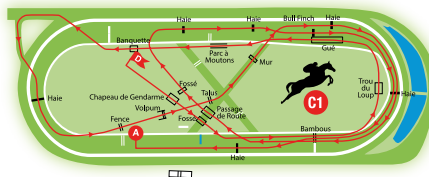

**Steeple-Chase Cross Country
4 200 m env. – 23 obstacles**

Chapeau de Gendarme – Fossé – Bambous – Trou du Loup – Gué
– Parc aux Moutons – Banquette – Haie – Fence –
Volpurn – Talus – Mur – Haie – Haie – Bambous –
Passage de Route – Fossé – Haie – Haie – Bull Finch – Haie –
Bambous – Haie