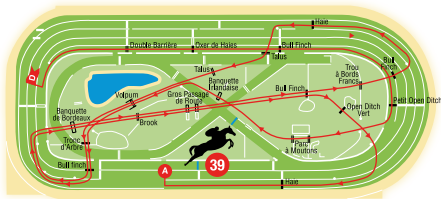

HIPPODROME DE PAU (suite)

Steeple-Chase Cross Country 5 000 m env. – 27 obstacles

Double Barrière – Oser de Haies – Bull Finch – Petit Open Ditch – Parc à Moutons – Banquette Irlandaise – Volpum – Tronc d'Arbre – Bull Finch – Banquette de Bordeaux – Brook – Gros passage de Route – Bull Finch – Trou à Bords Francs – Bull Finch – Haie – Talus – Talus – Volpum – Tronc d'Arbre – Bull Finch – Banquette de Bordeaux – Brook – Gros Passage de Route – Bull Finch – Open Ditch Vert – Haie