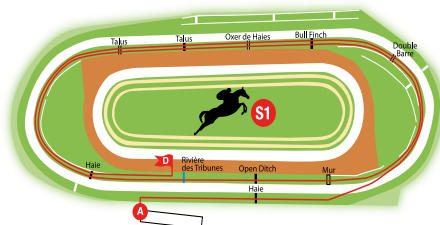

HIPPODROME DE TOULOUSE

Steeple-Chase 3 500 m env. – 16 obstacles

Haie – Talus – Oxer – Fence – Bull Finch – Double Barrière – Mur –
Open Ditch – Rivière des Tribunes – Haie – Talus – Oxer – Fence –
Bull Finch – Double Barrière – Haie