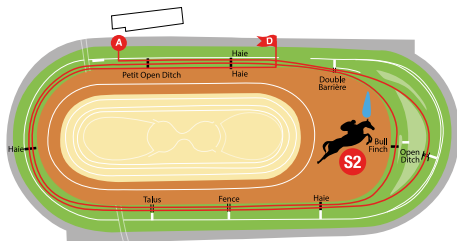

Steeple-Chase 3 800 m env. – 17 obstacles

Haie – Oxer Montant – Haie – Talus – FENCE – Haie – Bull Finch – Double Barrière – Haie – Oxer Montant – Haie – Talus – FENCE – Haie – Open Ditch – Double Barrière – Haie