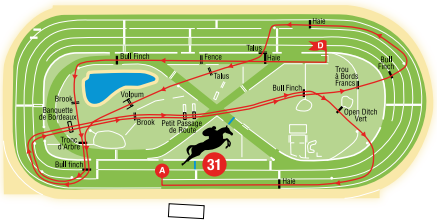

Steeple-Chase Cross Country 4 100 m env. – 24 obstacles

Haie – Fenice – Bull Finch – Brook – Tronc d'Arbre –
Bull Finch – Banquette de Bordeaux – Brook –
Petit Passage de Route – Bull Finch – Trou à Bords Francs –
Bull Finch – Haie – Talus – Talus – Volpum – Tronc d'Arbre –
Bull Finch – Banquette de Bordeaux – Brook –
Petit Passage de Route – Bull Finch – Open Ditch Vert – Haie