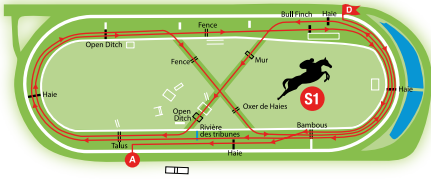

HIPPODROME DE MONT-DE-MARSAN

Haies 3 450 m env. – 18 obstacles

Steeple-Chase 3 650 m env. – 19 obstacles

Steeple-Chase 4 200 m env. – 21 obstacles

Steeple-Chase 4 450 m env. – 23 obstacles

Haie – Bambous – Rivière des Tribunes – Talus – Haie –
Open Ditch – Fence – Oxer de Haies – Bambous – Haie –
Haie – Mur – Open Ditch – Talus – Haie – Open Ditch – Fence –
Bull Finch – Haie – Bambous – Haie