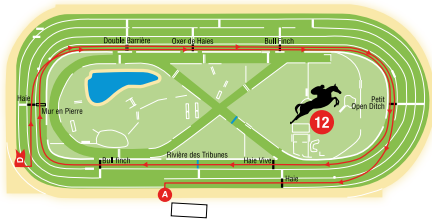

HIPPODROME DE PAU

Steeple-Chase 3 400 m env. – 14 obstacles

Haie – Double Barrière – Oxer de Haies – Bull Finch –
Petit Open Ditch – Haie Vive – Rivière des Tribunes –
Bull Finch – Mur en Pierre – Double Barrière – Oxer de Haies –
Bull Finch – Petit Open Ditch – Haie