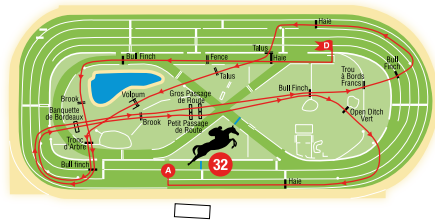

Steeple-Chase Cross Country 4 100 m env. – 24 obstacles

Haie – Fenice – Bull Finch – Brook – Tronc d'Arbre –
Bull Finch – Banquette de Bordeaux – Brook –
Gros passage de Route – Bull Finch – Trou à Bords Francs –
Bull Finch – Haie – Talus – Talus – Volpum – Tronc d'Arbre –
Bull Finch – Banquette de Bordeaux – Brook –
Petit Passage de Route – Bull Finch – Open Ditch Vert – Haie