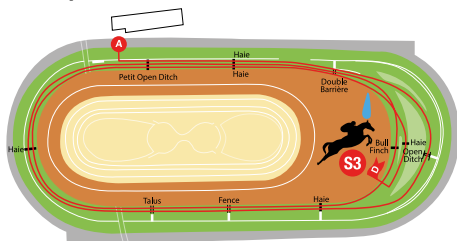

Steeple-Chase 4 200 m env. – 19 obstacles

Haie – Double Barrière – Haie – Oxer Montant – Haie – Talus – FENCE – Haie – Bull Finch – Double Barrière – Haie – Oxer Montant – Haie – Talus – FENCE – Haie – Open Ditch – Double Barrière – Haie