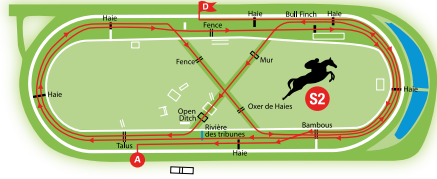

HIPPODROME DE MONT-DE-MARSAN

Haies 3 450 m env. – 18 obstacles

Steeple-Chase 3 650 m env. – 19 obstacles

Steeple-Chase 4 200 m env. – 21 obstacles

Steeple-Chase 4 450 m env. – 23 obstacles

Haie – Bambous – Rivière des Tribunes – Talus – Haie –
Open Ditch – Fence – Oxer de Haies – Bambous – Haie –
Haie – Mur – Open Ditch – Talus – Haie – Open Ditch – Fence –
Bull Finch – Haie – Bambous – Haie