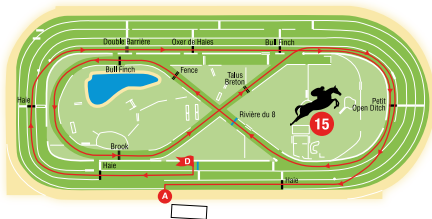

Steeple-Chase 3 700 m env. – 13 obstacles

Haie – Haie – Double Barrière – Oxer de Haies – Bull Finch – Petit
Open Ditch – Rivière du 8 – Fence – Bull Finch –
Brook – Talus Breton – Petit Open Ditch – Haie