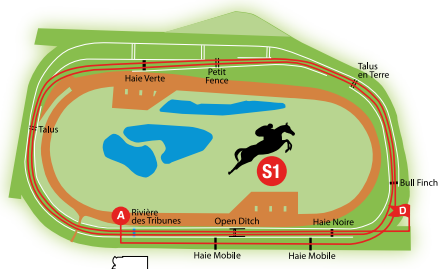

HIPPODROME D'ANGERS

Haies 3 400 m env. – 14 obstacles

Haies 3 800 m env. – 15 obstacles

Haies 4 100 m env. – 16 obstacles

**Steeple-Chase
3 700 m env. – 18 obstacles**

Haie Noire – Open Ditch – Rivière des Tribunes – Talus –
Haie Verte – Petit Fence – Talus en Terre – Bull Finch –
Haie Noire – Open Ditch – Rivière des Tribunes – Talus –
Haie Verte – Petit Fence – Talus en Terre – Bull Finch –
Haie Mobile – Haie Mobile