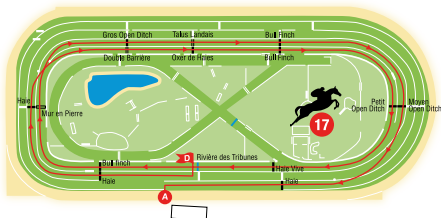

Steeple-Chase 3 800 m env. – 15 obstacles

Haie – Haie – Double Barrière – Oxer de Haies – Bull Finch – Petit
Open Ditch – Haie Vive – Rivière des Tribunes –
Bull Finch – Mur en Pierre – Double Barrière – Oxer de Haies –
Bull Finch – Petit Open Ditch – Haie