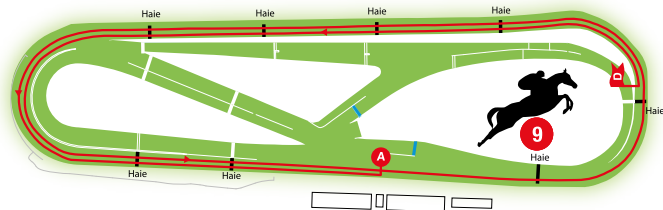

Parcours n° 9 : Haies 4 300 m – 14 obstacles

Départ au tournant d'Auteuil – Corde à gauche