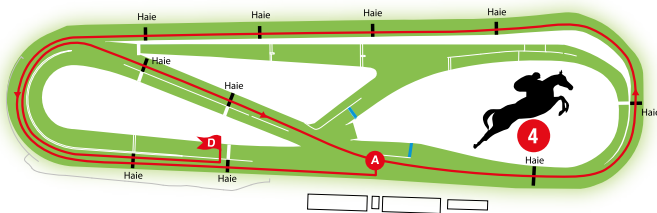

Parcours n° 4 : Haies 3 500 m – 11 obstacles

Départ adossé à la dernière haie, en remontant vers le tournant de Passy – Corde à gauche à partir de l'intersection des pistes