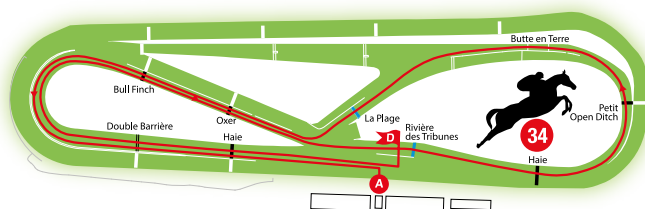

Parcours n° 34 : Steeple-Chase 3 700 m – 13 obstacles

Départ devant la Rivière des Tribunes – Double Barrière – Bull-Finch – Oxer – on saute la Rivière des Tribunes – Petit Open Ditch – Butte en Terre – Rivière du Huit – Oxer – Bull-Finch – Double Barrière