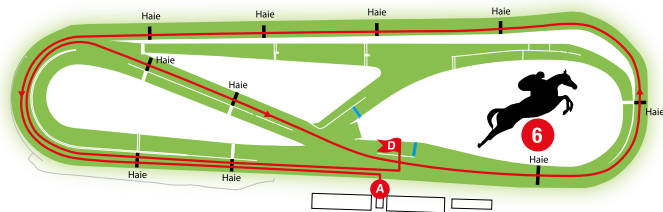

Parcours n° 6 : Haies 3 900 m – 12 obstacles

Départ devant la Rivière des Tribunes, en remontant vers le tournant de Passy – Corde à gauche à partir de l'intersection des pistes