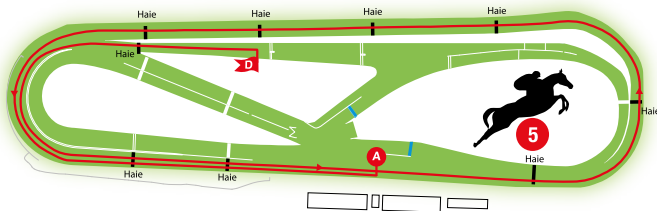

Parcours n° 5 : Haies 3 600 m – 11 obstacles

Départ adossé au mur en pierres – Corde à gauche