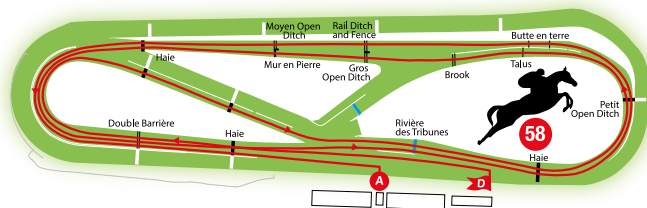

Parcours n° 58 : Steeple-Chase 6 000 m – 23 obstacles

Départ adossé à la Haie du Pavillon – Double Barrière – Bull-Finch – Oxer – on saute la Rivière des Tribunes – Petit Open Ditch – Piste intérieure des Steeple-Chases – on saute une seconde fois la Rivière des Tribunes – Moyenne piste et piste extérieure des Steeple-Chases