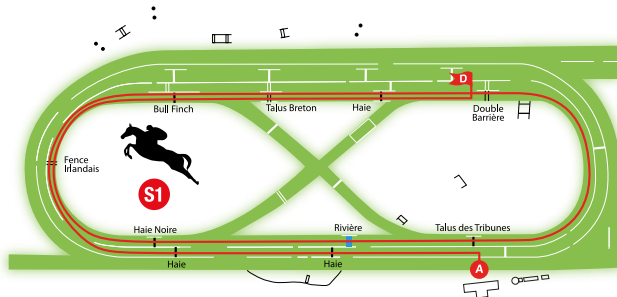

HIPPODROME DE COMPIÈGNE

Parcours n° S1 : Steeple-Chase 3 350 m env. – 14 obstacles

Départ adossé à la Double Barrière - Haie - Talus Breton - Bull finch - Fence Irlandais - Haie Noire - Rivière - Talus des Tribunes - Double Barrière - Haie - Talus Breton - Bull Finch - Fence Irlandais - Haie - Haie