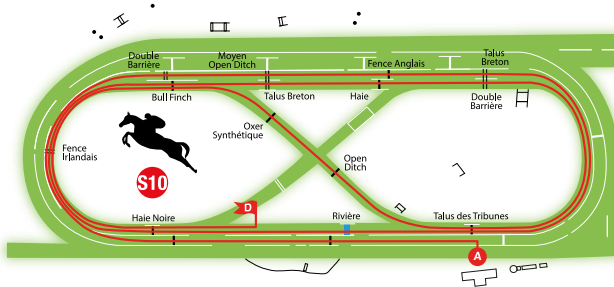

Parcours n° S10: Steeple-Chase 4 900 m env. – 21 obstacles

Haie Noire – Fençe Irlandais – Bull Finch – Oxer Synthétique – Open Ditch – Talus des Tribunes – Double Barrière – Haie – Talus Breton – Bull Finch – Fençe Irlandais – Haie Noire – Rivière – Talus des Tribunes – Talus Breton – Fençe Anglais – Moyen Open Ditch – Double Barrière – Fençe Irlandais – Haie – Haie