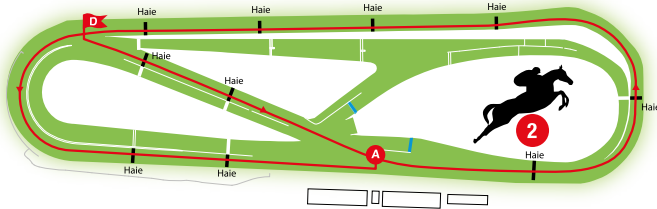

HIPPODROME D'AUTEUIL

Parcours n° 2 : Haies 3 000 m – 10 obstacles

Départ au tournant de Passy – Corde à gauche à partir de l'intersection des pistes