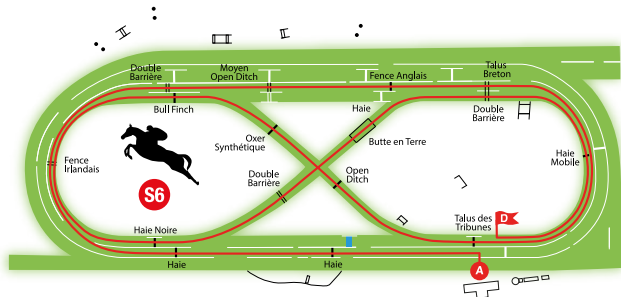

Parcours n° S6 : Steeple-Chase 3 900 m env. – 17 obstacles

Haie Mobile – Double Barrière – Butte en Terre – Double Barrière – Haie Noire – Fence Irlandais – Bull Finch – Oxer Synthétique – Open Ditch – Talus des Tribunes – Talus Breton – Fence Anglais – Moyen Open Ditch – Double Barrière – Fence Irlandais – Haie – Haie