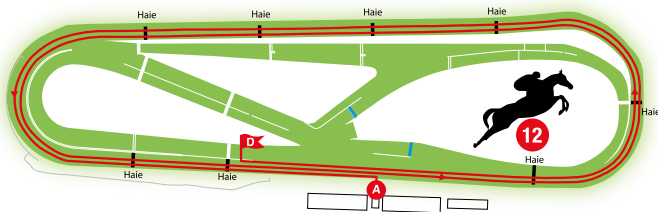

Parcours n° 12 : Haies 5 100 m – 16 obstacles

Départ au Carrefour de la Source, vers le tournant d'Auteuil – Corde à gauche