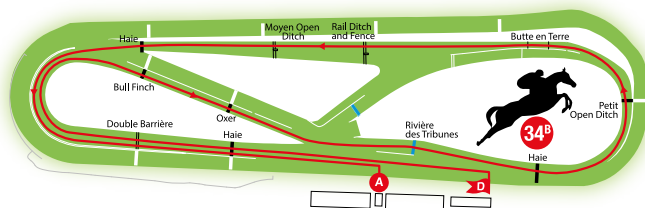

Parcours n° 34bis : Steeple-Chase 3 800 m – 13 obstacles

Départ adossé à la Haie du Pavillon – Double Barrière – Bull-Finch – Oxer – on saute la Rivière des Tribunes – Petit Open Ditch – Piste extérieure des Steeple-Chases