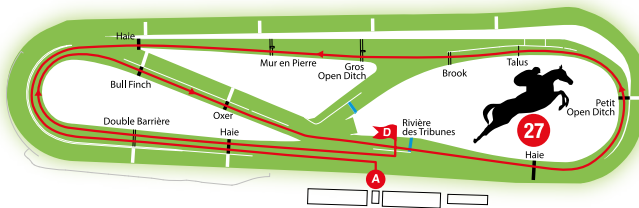

Parcours n° 27 : Steeple-Chase 3 500 m – 14 obstacles

Départ devant la Rivière des Tribunes – Double Barrière – Bull-Finch – Oxer – on saute la Rivière des Tribunes – Piste intérieure des Steeple-Chases