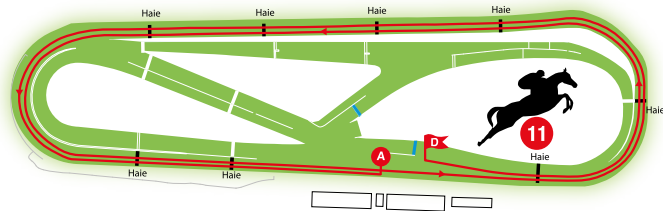

Parcours n° 11 : Haies 4 800 m – 16 obstacles

Départ devant la tribune vers le tournant d'Auteuil – Corde à gauche