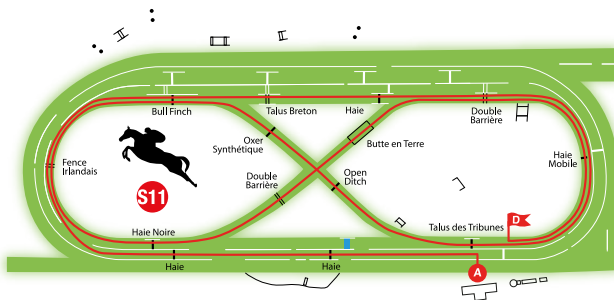

Parcours n° S11: Steeple-Chase 3 850 m env. – 17 obstacles

Haie Mobile – Double Barrière – Butte en Terre – Double Barrière – Haie Noire – Fençe Irlandais – Bull Finch – Oxer Synthétique – Open Ditch – Talus des Tribunes – Double Barrière – Haie – Talus Breton – Bull Finch – Fençe Irlandais – Haie – Haie