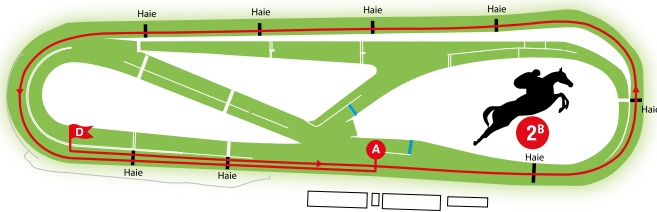

Parcours n° 2bis : Haies 3 000 m – 10 obstacles

Départ après le tournant de Passy – Corde à gauche à partir de l'intersection des pistes