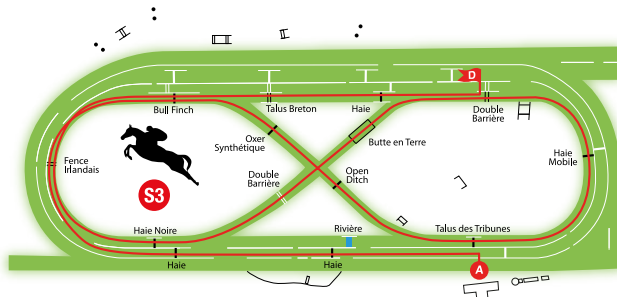

Parcours n° S2 : Steeple-Chase 3 400 m env. – 14 obstacles

Départ adossé à la Double Barrière - Haie - Talus Breton - Bull finch - Fence Irlandais - Haie Noire - Rivière - Talus des Tribunes - Talus Breton - Fence Anglais - Moyen Open Ditch - Double Barrière - Fence Irlandais - Haie - Haie