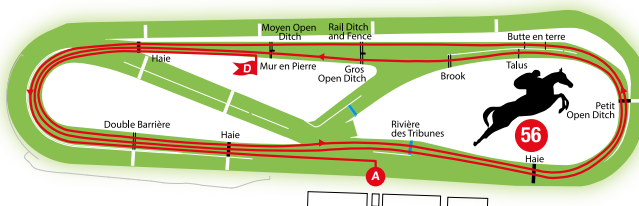

Parcours n° 56 : Steeple-Chase 5 500 m – 22 obstacles

Départ adossé au mur en pierres – Double Barrière – on saute la Rivière des Tribunes – Piste intérieure des Steeple-Chases – on saute une seconde fois la Rivière des Tribunes – Piste extérieure des Steeple-Chases