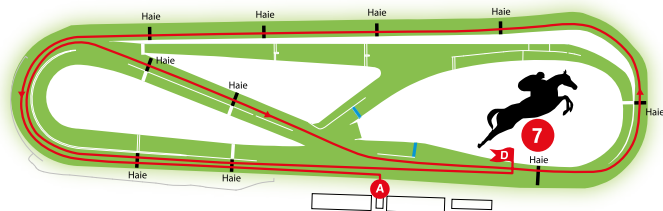

### Parcours n° 7 : Haies 4 100 m – 12 obstacles

Départ adossé à la haie du pavillon en remontant le tournant de Passy – Corde à gauche à partir de l'intersection des pistes