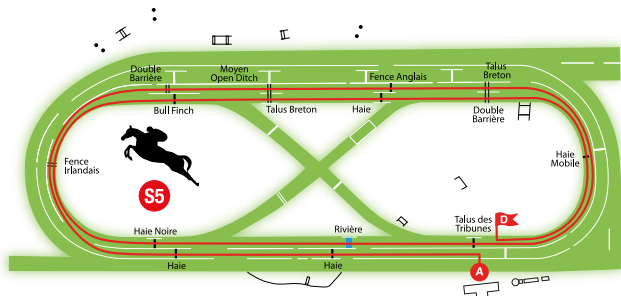

Parcours n° S5 : Steeple-Chase 3 800 m env. – 16 obstacles

Haie Mobile – Double Barrière – Haie – Talus Breton – Bull Finch – Fence irlandais – Haie Noire – Rivière – Talus des Tribunes – Talus Breton – Fence Anglais – Moyen Open Ditch – Double Barrière – Fence Irlandais – Haie – Haie