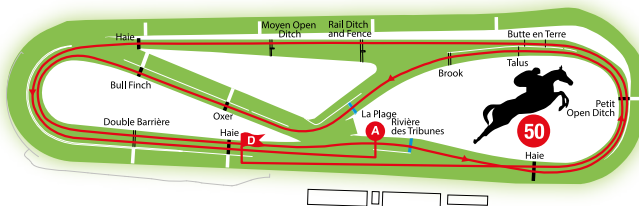

Parcours n° 50 : Steeple-Chase 4 700 m – 18 obstacles

Départ au Carrefour de la Source vers le tournant d'Auteuil – Petit Open Ditch – Talus – Brook – Rivière du Huit – Oxer – Bull-Finch – Double Barrière – on saute la Rivière des Tribunes – Piste extérieure des Steeple-Chases